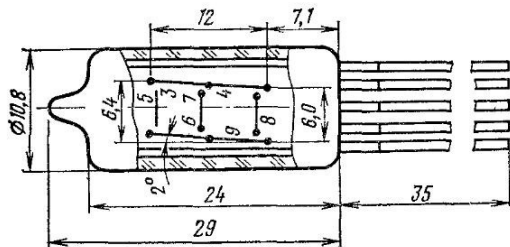

ИВ-16

Индикатор вакуумный накаливания для отображения информации в виде цифр и некоторых букв русского алфавита.

Оформление — стеклянное, сверхминиатюрное. Индикация производится через боковую поверхность баллона. Размер знакоместа 6×12 мм. Изображение формируется из светящихся сегментов.

Цвет свечения — соломенно-желтый. Масса 17 г.

Выходы электродов: 1 — общий; 3—9 — сегменты.

Основные данные

Яркость свечения	1700—3000 кд/м ²
Угол обзора	$\geq 120^\circ$
Ток накала сегмента	$19,5 \pm 2,5$ мА
Напряжение накала сегмента (постоянное или переменное)	$3,15 + 1,35$ В
Напряжение накала в импульсном режиме	≤ 300 В
Частота переменного или импульсного напряжения сегмента	Менее 105 Гц или более 1000 Гц
Наработка	$\geq 10\,000$ ч

Примечание. Для получения цифр рекомендуется подключать выходы сегментов следующим образом: цифра 1 — 3, 4; цифра 2 — 3, 5, 7, 8, 9; цифра 3 — 3, 4, 5, 7, 8; цифра 4 — 3, 4, 6, 7; цифра 5 — 4, 5, 6, 7, 8; цифра 6 — 4, 5, 6, 7, 8, 9; цифра 7 — 3, 4, 5; цифра 8 — 3, 4, 5, 6, 7, 8, 9; цифра 9 — 3, 4, 5, 6, 7, 8; цифра 0 — 3, 4, 5, 6, 8, 9.